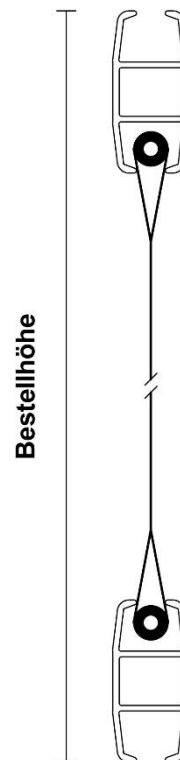

## Hygiene-Panel

Zur Vermeidung von direkten Kontakten

- oben und unten mit Aluprofil silber eloxiert
- farblich passende Enddeckel aus Kunststoff
- 0,65 mm starke transparente PVC-Folie
- Pflege mit handelsüblichen Reinigern
- Folie wird mit Keder in Profilen befestigt
- Hohlraum mit Schweissnaht (sichtbar)
- zahlreiche Montagemöglichkeiten
- auf Mass lieferbar

Verkaufspreise CHF

|                 | Breite<br>bis 80 cm | Breite<br>bis 120 cm |
|-----------------|---------------------|----------------------|
| Höhe bis 120 cm | <b>170.-</b>        | <b>230.-</b>         |
| Höhe bis 150 cm | <b>200.-</b>        | <b>270.-</b>         |
| Höhe bis 180 cm | <b>230.-</b>        | <b>320.-</b>         |

Zwischenmasse werden zum nächsthöheren Preis verrechnet

| Variante 1                    | Variante 2                | Variante 3  | Variante 4  | Variante 5   |
|-------------------------------|---------------------------|---|---|--|
| Kunststoff-Öse,<br>ohne Haken | Deckenträger<br>Aluminium | Rundkopfgleiter<br>mit Edelstahlhaken<br>und Kunststoff-<br>Öse, 4 cm, ohne<br>Deckenprofil | Deckenhänger<br>Aluminium silber<br>eloxiert, 3 cm<br>(Set = 2 Stück) | Deckenabhängung<br>mit Öse, individuell<br>verstellbar bis 1 m,<br>ohne Haken<br>(Set = 2 Stück) |
| Ohne Zuschlag                 | Ohne Zuschlag             | Ohne Zuschlag   | Zuschlag: +36.-/Set   | Zuschlag: +140.-/Set   |