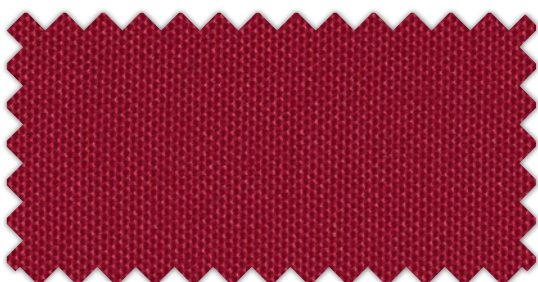

2-2416 Hellgrau

2-2417 Himmelblau

2-2418 Eisblau

2-2419 Aqua

2-2420 Petrol

2-2421 Smaragd

2-2422 Jägergrün

2-2423 Absinth

2-2424 Olive

2-2425 Gelb

2-2426 Ginger

2-2427 Ziegelrot

2-2428 Ahornrot

2-2429 Purpurrot

2-2430 Schwarz

SCHADEGG AG