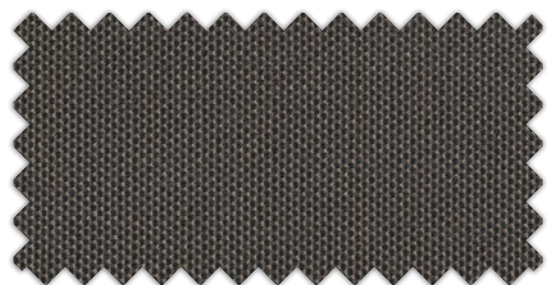

Preisgruppe 2

Textiles Gewebe aus 100 % Trevira CS, halbtransparent, mit besonders weichem Charakter, geeignet für den Privat- und Objektbereich.

	Material	100% Trevira CS
	Stoffbreite	340 cm
	Warengewicht	260 g/m ²
	Materialdicke	0,45 mm
	Lichtechtheit	7
	Schallabsorption	$\alpha_w = 0,3$ (Schallabsorberklasse D) nach DIN EN ISO 354 / ISO 11654
	Brandverhalten	schwer entflammbar nach DIN 4102 B1, M1 (NF P 92-503)
	Umweltstandards	Öko-Tex® Standard 100, REACH
	Reinigung	Bei Verschmutzungen empfehlen wir eine Reinigung durch einen Fachbetrieb der Sonnenschutzreiniger (www.vds-sonnenschutz.de)

2-2400 Reinweiß

2-2401 Weiß

2-2402 Cremeweiß

2-2403 Sahara

2-2404 Braungrau

2-2405 Nougatbraun

2-2406 Dunkelbraun

2-2407 Mittelbraun

2-2408 Graubeige

2-2409 Warm light grey

2-2410 Silver

2-2411 Cool light grey

2-2412 Grau

2-2413 Mittelgrau

2-2414 Blaugrau

2-2415 Dunkelblau

2-2416 Hellgrau

2-2417 Himmelblau

2-2418 Eisblau

2-2419 Aqua

2-2420 Petrol

2-2421 Smaragd

2-2422 Jägergrün

2-2423 Absinth