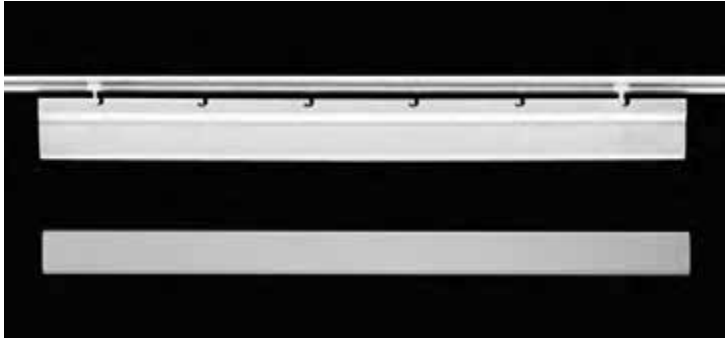

Flächenvorhang-System Hadima

Système de parois japonaises Hadima

Paneelenwagen zum Einklicken in Vorhangschiene MAXI

Panelenprofil Kunststoff weiss mit Klettband, Flauschband, Steckgleiter MAXI und Beschwerungsprofil 30 x 4 mm weiss oder silber eloxiert.
(Die Steckgleiter können für die Demontage der Paneele einfach aus der Schiene gezogen werden)

Chariots portants pour cliquer dans les rails pour rideaux MAXI

Profil pour chariot plastique blanc avec ruban accrochant, ruban astracan, glisseurs MAXI à encastrer et profil d'alourdissement 30 x 4 mm blanc ou éloxé argent.
(Les glisseurs peuvent être extraits du rail pour démontage des chariots)

Bestell-Beispiel
Exemple de commande
78.2010.31 W, 60 cm

Bestell-Nummer / No de commande:
78.2010...

.31
mit Beschwerungsprofil silber eloxiert
avec profil d'alourdissement éloxé argent

.31 W
mit Beschwerungsprofil weiss
avec profil d'alourdissement blanc

Breite Largeur	Gleiter Glisseurs	78.2010.31	78.2010.31 W
50 cm	2		
60 cm	3		
70 cm	3		
80 cm	3		
90 cm	4		
100 cm	4		

Die Paneelen passen in alle gängigen MAXI Vorhangschiene / Les chariots s'adaptent dans tous les rails de rideaux standard MAXI