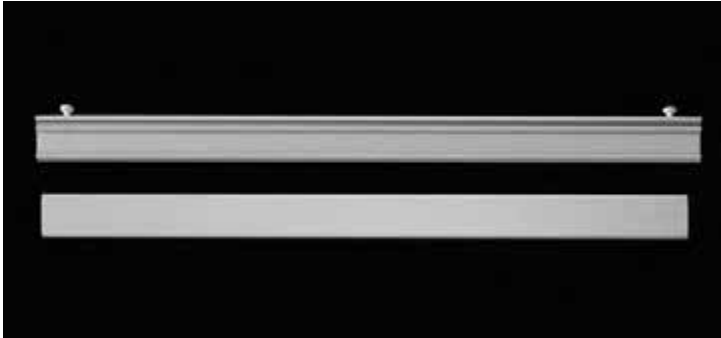

Flächenvorhang-System Line

Système de parois japonaises Line

Paneelenwagen (auch für MAXI-Vorhangschienen)

Panelenprofil Aluminium weiss oder silber eloxiert mit eingewalztem Klettband, Flauschband, Spezialgleiter MAXI und Beschwerungsprofil 30 x 4 mm weiss oder silber eloxiert

Chariots portants (aussi pour les rails des rideaux MAXI)

Profil pour chariot aluminium blanc ou éloxé argent avec ruban accrochant encastré, ruban astracan, glisseur spécial MAXI, profil d'alourdissement 30 x 4 mm blanc ou éloxé argent

Bestell-Beispiel
Exemple de commande
78.1801.00 W, 80 cm

Bestell-Nummer / No de Commande:

78.1801...

Panelenprofil silber eloxiert
Profil pour chariots éloxé argent

78.1802...

Panelenprofil weiss
Profil pour chariots blanc

.00

mit Beschwerungsprofil silber eloxiert
avec profil d'alourdissement éloxé argent

.00 W

mit Beschwerungsprofil weiss
avec profil d'alourdissement blanc

Breite Largeur	Gleiter Glisseurs	78.1801.00	78.1801.00 W	78.1802.00	78.1802.00 W
50 cm	2				
60 cm	2				
70 cm	2				
80 cm	2				
90 cm	2				
100 cm	3				
110 cm	3				
120 cm	3				

Die Paneelen passen in alle gängigen MAXI Vorhangschienen / Les chariots s'adaptent dans tous les rails de rideaux standard MAXI